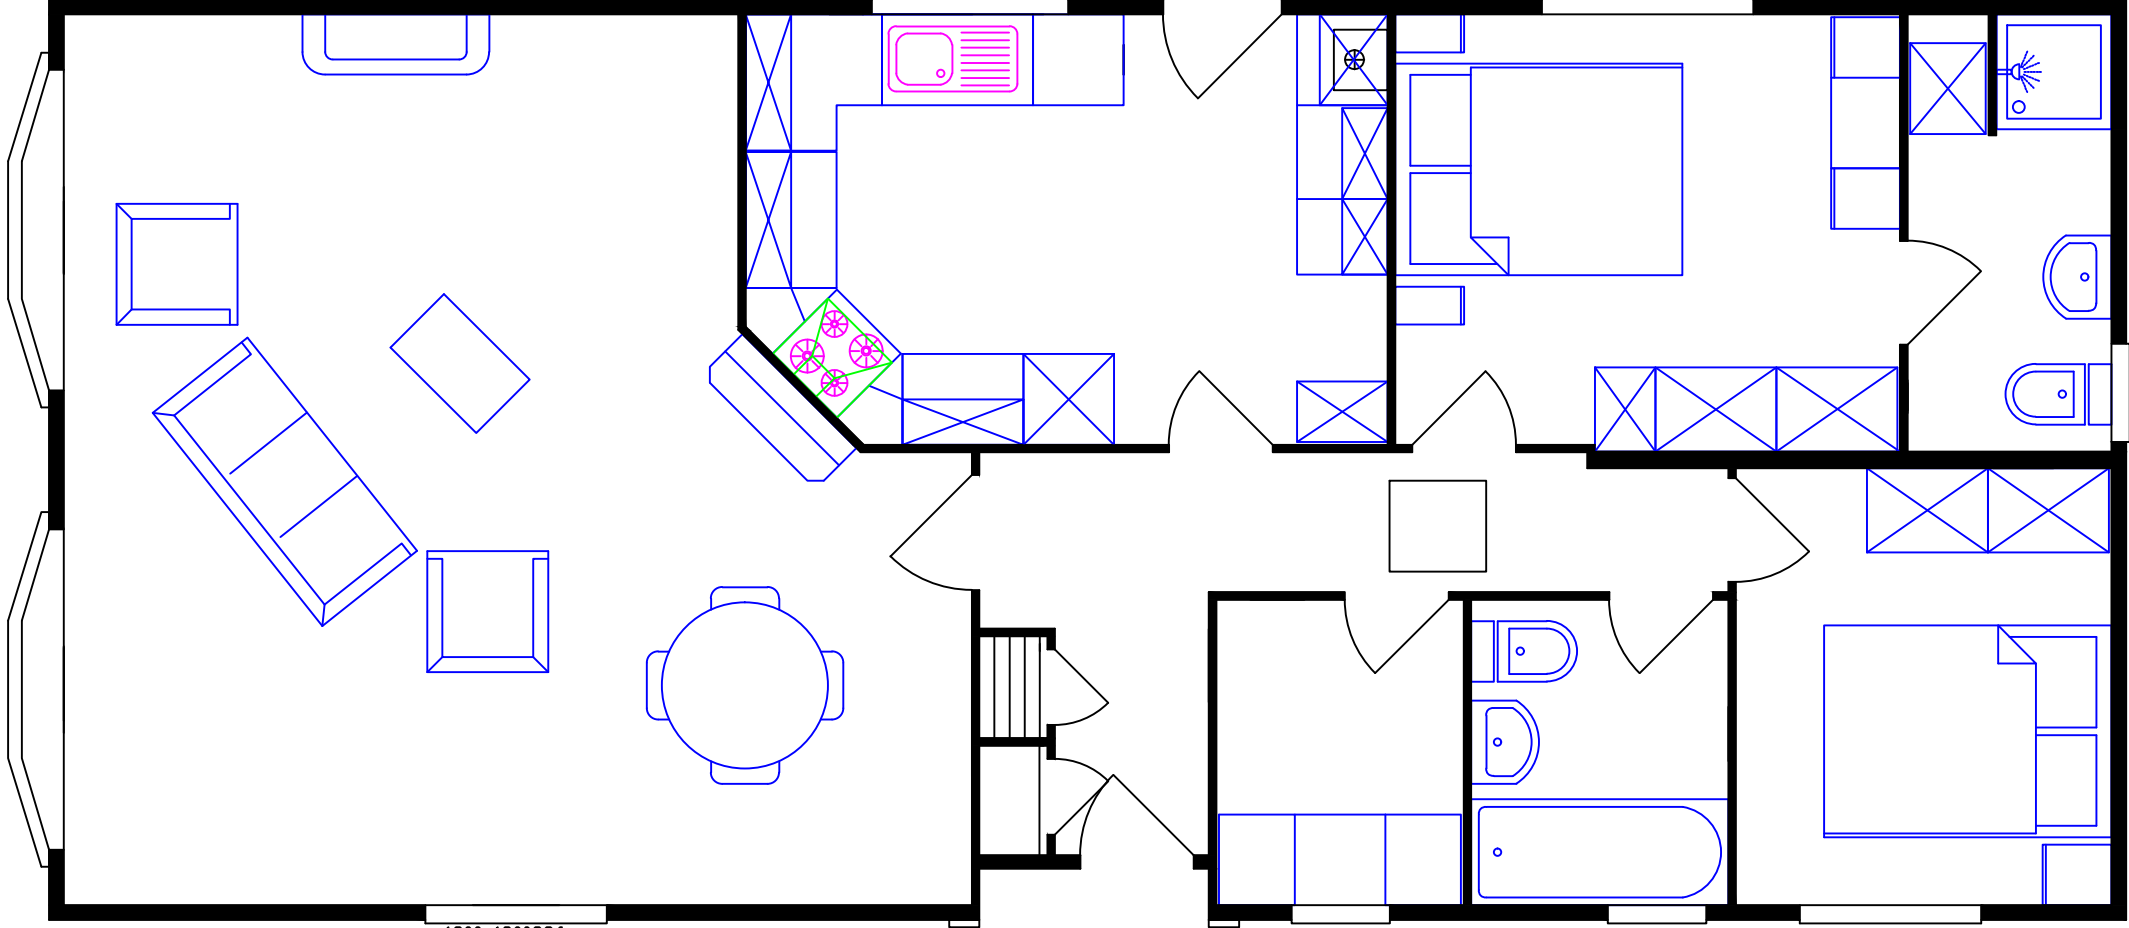

PARKLAND 45x20

1200x1800S36